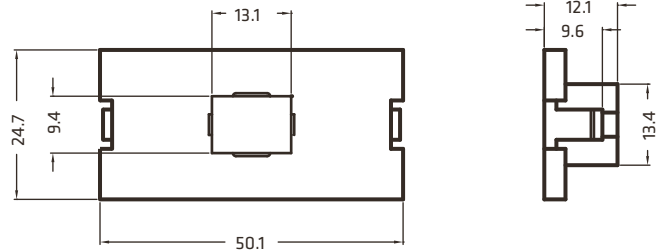

Snap-In Module

Network & Fiber Snap-In Modules

ODIRJ

1" RJ45 Keystone Jack Snap-In Module

- Fits 10G Surface Mount Box
- RoHS Complaint

ODIRJ	1" RJ45 keystone jack snap-in module	Snap-in, RJ45 keystone jack
-------	--------------------------------------	-----------------------------

ODILCSC

1" Snap-In Module, Single Keystone Adapter

- Fits Fiber Surface Mount Box
- RoHS Complaint

ODILCSC	1" SC & LC fiber snap-in module	Snap-in, SC/LC Fiber
---------	---------------------------------	----------------------

ODFPIHDMI

1" Snap-In 90 Degree HDMI Module

- Fits Surface Mount Box
- RoHS Complaint

ODI01	1" Snap-in blank module	Snap-in, Blank
-------	-------------------------	----------------

ODI01

1" Snap-In Blank Module