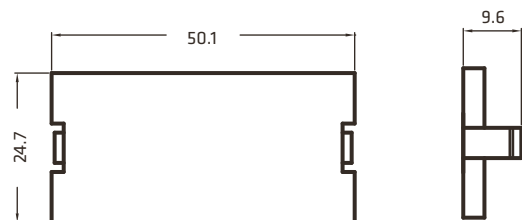

ODI01

1" Snap-In Blank Module

- Fits Surface Mount Box
- RoHS Complaint

ODI01	1" Snap-in blank module	Snap-in, Blank