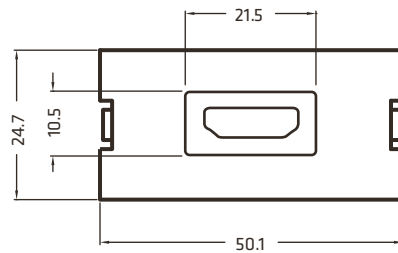

ODILCSC

1" Snap-In Module, Single Keystone Adapter

- Fits Fiber Surface Mount Box
- RoHS Complaint

ODILCSC	1" SC & LC fiber snap-in module	Snap-in, SC/LC Fiber
---------	---------------------------------	----------------------

ODFPIHDMI

1" Snap-In 90 Degree HDMI Module

- Fits Surface Mount Box
- RoHS Complaint

ODI01	1" Snap-in blank module	Snap-in, Blank
-------	-------------------------	----------------

ODI01

1" Snap-In Blank Module